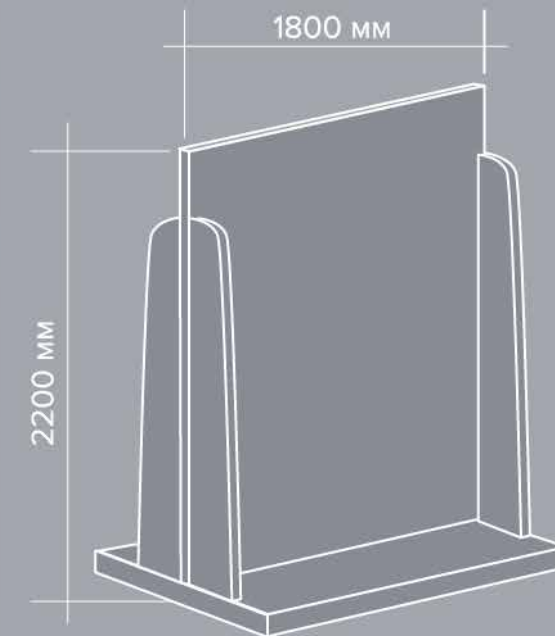

ВЫСТАВОЧНЫЙ СТЕНД