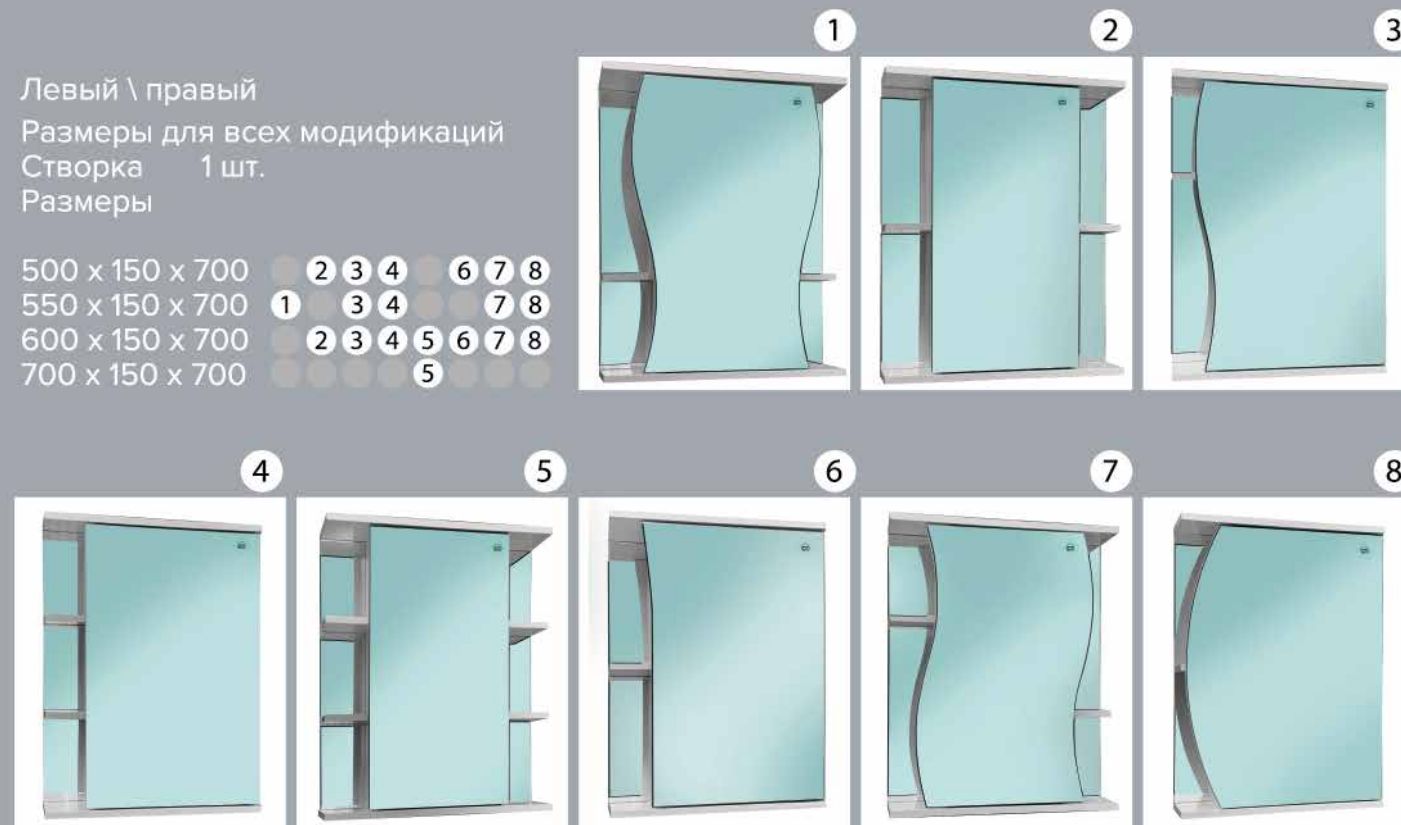

ШКАФЫ ЗЕРКАЛЬНЫЕ

Левый \ правый

Размеры для всех модификаций

Створка 1 шт.

Размеры

500 x 150 x 700 2 3 4 6 7 8

550 x 150 x 700 1 3 4 7 8

600 x 150 x 700 2 3 4 5 6 7 8

700 x 150 x 700 5